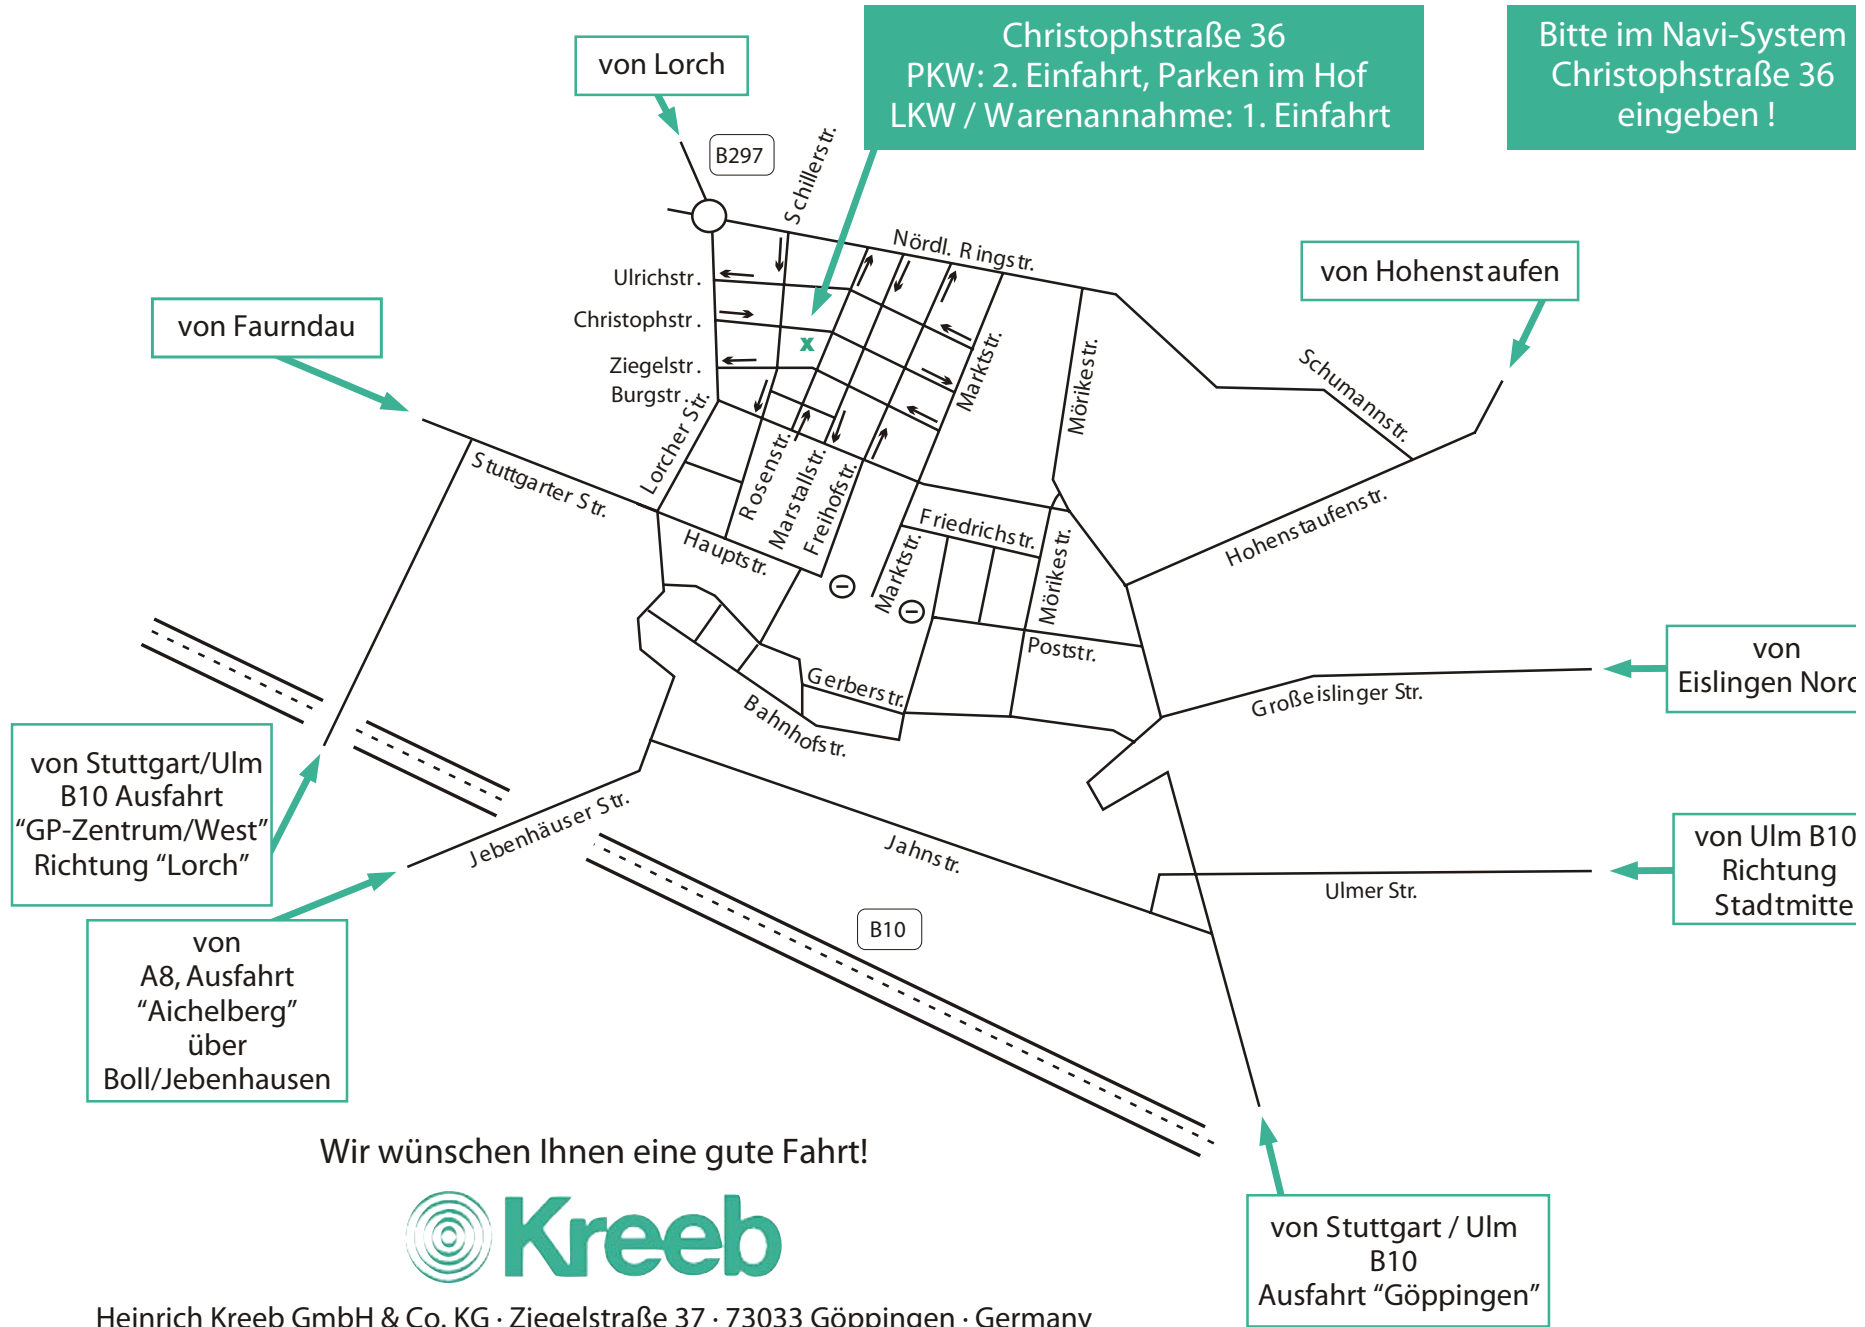

Christophstraße 36
PKW: 2. Einfahrt, Parken im Hof
LKW / Warenannahme: 1. Einfahrt

Bitte im Navi-System
Christophstraße 36
eingeben !

Wir wünschen Ihnen eine gute Fahrt!

Heinrich Kreeb GmbH & Co. KG · Ziegelstraße 37 · 73033 Göppingen · Germany
Tel. +49-(0)7161-9274-0 · Fax +49-(0)7161-9274-14 · info@kreeb.com · www.kreeb.com